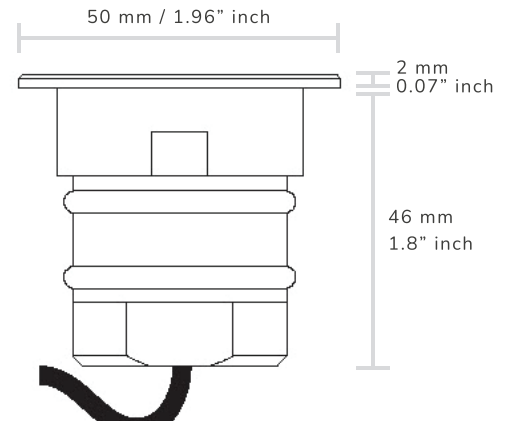

DIMENSIONS

TRIMLESS

TRIMMED

ORDER INFORMATION

Order Code

VAN	PROFILE	COLOR TEMP	OPTICS	TRIM	POWER	OPTIONS
VAN	IN5317 Fixed	27K 2700K	NA 12°	TL Trimless	ELV	H HEXCELL LOUVER
		30K 3000K	ME 23°	TR Trimmed	0-10V	
		40K 4000K	WI 43°			
		RGBW3 3000K	GO 120°		DMX DMX-RDM* (DMX Ready)	
		RGBW4 4000K				
		DW 3000-6500K				